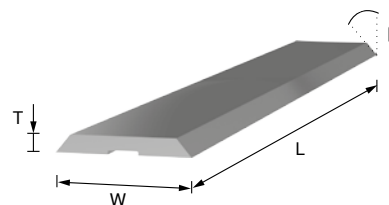

Most popular

CTK BZ (BULLDOZER)

L [mm]	W [mm]	T [mm]	β [°]	MG18
100	13.6	1.8	40	11229423
120	13.6	1.8	40	11198625
130	13.6	1.8	40	11198626
150	13.6	1.8	40	11245551
180	13.6	1.8	40	11220636
230	13.6	1.8	40	11198628
240	13.6	1.8	40	11245557

CTK CL (CENTROLOCK)

L [mm]	W [mm]	T [mm]	β [°]	HPS	MG18
60	16.0	3.0	50		6270970
80	16.0	3.0	50		6270983
100	16.0	3.0	50		6270985
130	16.0	3.0	50	1343472	6270987
150	16.0	3.0	50		6270988
170	16.0	3.0	50		6270990
190	16.0	3.0	50		6270992
200	16.0	3.0	50		6270994
210	16.0	3.0	50		6271212
230	16.0	3.0	50	1343479	6271214