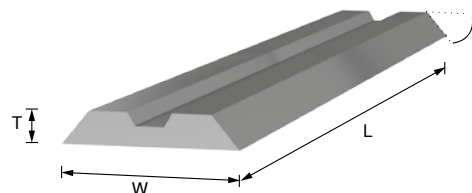

Most popular

CTK BZ (BULLDOZER)

L [mm]	W [mm]	T [mm]	β [°]	MG18
100	13.6	1.8	40	11229423
120	13.6	1.8	40	11198625
130	13.6	1.8	40	11198626
150	13.6	1.8	40	11245551
180	13.6	1.8	40	11220636
230	13.6	1.8	40	11198628
240	13.6	1.8	40	11245557

CTK CL (CENTROLOCK)

L [mm]	W [mm]	T [mm]	β [°]	HPS	MG18
60	16.0	3.0	50		6270970
80	16.0	3.0	50		6270983
100	16.0	3.0	50		6270985
130	16.0	3.0	50	1343472	6270987
150	16.0	3.0	50		6270988
170	16.0	3.0	50		6270990
190	16.0	3.0	50		6270992
200	16.0	3.0	50		6270994
210	16.0	3.0	50		6271212
230	16.0	3.0	50	1343479	6271214