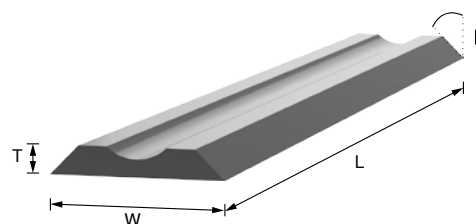

Full range

CTK TM (TERMINUS)

L [mm]	W [mm]	T [mm]	β [°]	MG18
80	14.1	2.56	40	11852103
100	14.1	2.56	40	11852107
110	14.1	2.56	40	11852108
120	14.1	2.56	40	11852109
130	14.1	2.56	40	11852112
150	14.1	2.56	40	11852113
160	14.1	2.56	40	11852115
170	14.1	2.56	40	11852116
180	14.1	2.56	40	11852118
190	14.1	2.56	40	11852120
200	14.1	2.56	40	11852121
210	14.1	2.56	40	11852123
220	14.1	2.56	40	11852124
230	14.1	2.56	40	11852126
240	14.1	2.56	40	11852127
250	14.1	2.56	40	11852128
260	14.1	2.56	40	11852130
270	14.1	2.56	40	11852142
280	14.1	2.56	40	11852144
300	14.1	2.56	40	11852145
310	14.1	2.56	40	11852147
350	14.1	2.56	40	11852379
360	14.1	2.56	40	11852380
400	14.1	2.56	40	11852382
410	14.1	2.56	40	11852386
420	14.1	2.56	40	11852388