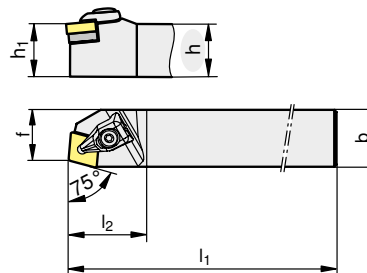

# DCBN...

MaxiLock D

На изображении правостороннее исполнение

h [mm]	Тип, обозначение	LNR 	h <sub>1</sub> [mm]	b [mm]	l <sub>1</sub> [mm]	l <sub>2</sub> [mm]	f [mm]		
25	DCBNR 2525 M12	R	25	25	150	32	22	CN.. 1204..	E01
25	DCBNL 2525 M12	L	25	25	150	32	22	CN.. 1204..	E01