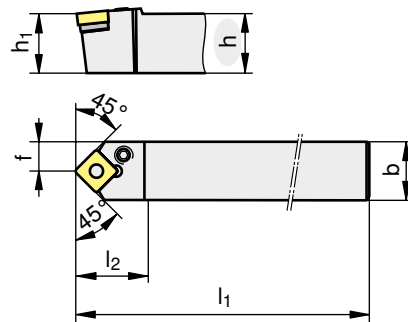

PSDN...

MaxiLock N

На изображении нейтральное исполнение

h [mm]	Тип, обозначение	LNR 	h ₁ [mm]	b [mm]	l ₁ [mm]	l ₂ [mm]	f [mm]		
16	PSDNN 1616 H09-T	N	16	16	100	21,5	8,0	SN.. 0903..	E01
20	PSDNN 2020 K12-T	N	20	20	125	27,6	10,0	SN.. 1204..	E02
25	PSDNN 2525 M12-T	N	25	25	150	27,6	12,5	SN.. 1204..	E02
32	PSDNN 3225 P19-T	N	32	25	170	40,4	12,5	SN.. 1906..	E03
40	PSDNN 4040 S25-T	N	40	40	250	48,8	20	SN.. 2507..	E04

E01	59445	59562	59436	59429	86174	4770	154584
E02	59446	59564 / 59547	59437	59430	86176	4771	140595
E03	59448	59566	59439	59434	86178	4209	140597
E04	59449	59567	59440	59435	86182	4496	140599

A303	A70-A72	A80