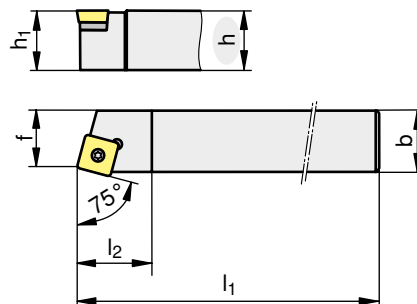

# SSBC...

MaxiLock S

На изображении правостороннее исполнение

h [mm]	Тип, обозначение	LNR 							
			h <sub>1</sub> [mm]	b [mm]	l <sub>1</sub> [mm]	l <sub>2</sub> [mm]	f [mm]		
16	SSBCR 1616 H09	R	16	16	100	20	13	SC.. 09T3..	E01
16	SSBCL 1616 H09	L	16	16	100	20	13	SC.. 09T3..	E01
20	SSBCR 2020 K09	R	20	20	125	20	17	SC.. 09T3..	E01
20	SSBCR 2020 K12	R	20	20	125	20	17	SC.. 1204..	E02
20	SSBCL 2020 K12	L	20	20	125	20	17	SC.. 1204..	E02
25	SSBCR 2525 M12	R	25	25	150	20	22	SC.. 1204..	E02
25	SSBCL 2525 M12	L	25	25	150	20	22	SC.. 1204..	E02