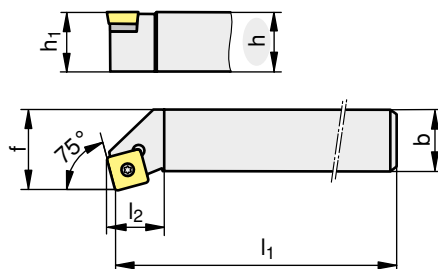

SSKC...

MaxiLock S

На изображении правостороннее исполнение

h [mm]	Тип, обозначение	LNR 							
			h ₁ [mm]	b [mm]	l ₁ [mm]	l ₂ [mm]	f [mm]		
16	SSKCR 1616 H09	R	16	16	100	17,5	20	SC.. 09T3..	E01
16	SSKCL 1616 H09	L	16	16	100	17,5	20	SC.. 09T3..	E01
20	SSKCR 2020 K09	R	20	20	125	22,5	25	SC.. 09T3..	E01
20	SSKCL 2020 K09	L	20	20	125	22,5	25	SC.. 09T3..	E01
20	SSKCR 2020 K12	R	20	20	125	23,5	25	SC.. 1204..	E02
25	SSKCR 2525 M12	R	25	25	150	23,5	32	SC.. 1204..	E02

E01	24647	69214	69294	69293	82757
E02	54981	69199	69296	69293	82270

 A303	 A88
----------	---------