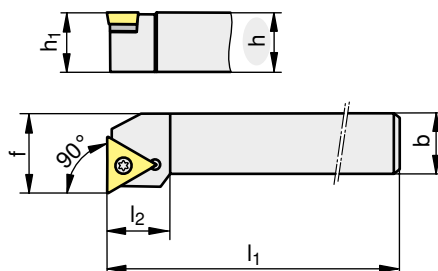

STFC...

MaxiLock S

На изображении правостороннее исполнение

h [mm]	Тип, обозначение	LNR							
			h ₁ [mm]	b [mm]	l ₁ [mm]	l ₂ [mm]	f [mm]		
12	STFCR 1212 F11	R	12	12	80	15	16	TC.. 1102..	E01
12	STFCL 1212 F11	L	12	12	80	15	16	TC.. 1102..	E01
16	STFCR 1616 H16	R	16	16	100	20	20	TC.. 16T3..	E02
16	STFCL 1616 H16	L	16	16	100	20	20	TC.. 16T3..	E02
20	STFCR 2020 K16	R	20	20	125	20	25	TC.. 16T3..	E02
20	STFCL 2020 K16	L	20	20	125	20	25	TC.. 16T3..	E02
25	STFCR 2525 M16	R	25	25	150	20	32	TC.. 16T3..	E02
25	STFCL 2525 M16	L	25	25	150	20	32	TC.. 16T3..	E02

E01	24645		69294		8095010200	29280
E02	24647	69209	69294	69293		82758