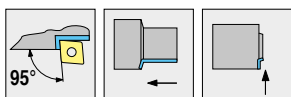

# MCLC...

MaxiLock P

На изображении правостороннее исполнение

h [mm]	Тип, обозначение	LNR 	h <sub>1</sub> [mm]	b [mm]	l <sub>1</sub> [mm]	l <sub>2</sub> [mm]	f [mm]		
20	MCLCL 2020 K12	L	20	20	125	35	25	CC.. 1204..	E01
25	MCLCR 2525 M12	R	25	25	150	35	32	CC.. 1204..	E01
25	MCLCL 2525 M12	L	25	25	150	35	32	CC.. 1204..	E01