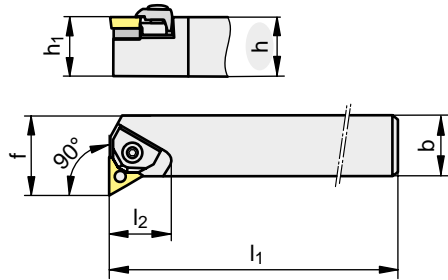

MTFC...

MaxiLock P

На изображении правостороннее исполнение

h [mm]	Тип, обозначение	LNR	h ₁ [mm]	b [mm]	l ₁ [mm]	l ₂ [mm]	f [mm]		
25	MTFCR 2525 M16	R	25	25	150	25	32	TC.. 1604..	E01

E01	4724	26123	4734	4738	8095010600	4743