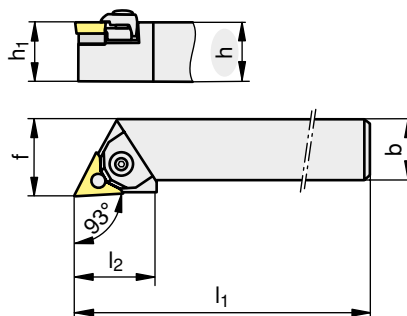

# MTJC...

MaxiLock P

На изображении правостороннее исполнение

h [mm]	Тип, обозначение	L N R 							
			h <sub>1</sub> [mm]	b [mm]	l <sub>1</sub> [mm]	l <sub>2</sub> [mm]	f [mm]		
20	MTJCR 2020 K16	R	20	20	125	32	25	TC.. 1604..	E01
20	MTJCL 2020 K16	L	20	20	125	32	25	TC.. 1604..	E01
25	MTJCR 2525 M16	R	25	25	150	32	32	TC.. 1604..	E01
25	MTJCL 2525 M16	L	25	25	150	32	32	TC.. 1604..	E01
32	MTJCR 3225 P16	R	32	25	170	32	32	TC.. 1604..	E01
32	MTJCL 3225 P16	L	32	25	170	32	32	TC.. 1604..	E01
25	MTJCR 2525 M22	R	25	25	150	35	32	TC.. 2204..	E02