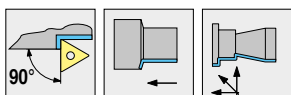

# MTJC...

MaxiLock P

На изображении правостороннее исполнение

h [mm]	Тип, обозначение	L N R 							
			h <sub>1</sub> [mm]	b [mm]	l <sub>1</sub> [mm]	l <sub>2</sub> [mm]	f [mm]		
20	MTJCR 2020 K16	R	20	20	125	32	25	TC.. 1604..	E01
20	MTJCL 2020 K16	L	20	20	125	32	25	TC.. 1604..	E01
25	MTJCR 2525 M16	R	25	25	150	32	32	TC.. 1604..	E01
25	MTJCL 2525 M16	L	25	25	150	32	32	TC.. 1604..	E01
32	MTJCR 3225 P16	R	32	25	170	32	32	TC.. 1604..	E01
32	MTJCL 3225 P16	L	32	25	170	32	32	TC.. 1604..	E01
25	MTJCR 2525 M22	R	25	25	150	35	32	TC.. 2204..	E02