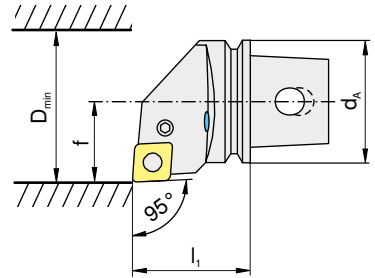

# UTS PCLN...

MaxiLock N

На изображении правостороннее исполнение

d <sub>A</sub> [mm]	Тип, обозначение	LNR 	l <sub>1</sub> [mm]	D <sub>min</sub> [mm]	f [mm]		
40	UT40-PCLNR-12	R	40	54	27	CN.. 1204..	E01
40	UT40-PCLNL-12	L	40	54	27	CN.. 1204..	E01
50	UT50-PCLNR-12	R	50	70	35	CN.. 1204..	E02
50	UT50-PCLNL-12	L	50	70	35	CN.. 1204..	E02
50	UT50-PCLNR-16	R	50	70	35	CN.. 1606..	E03
50	UT50-PCLNL-16	L	50	70	35	CN.. 1606..	E03
63	UT63-PCLNR-12	R	60	86	43	CN.. 1204..	E04
63	UT63-PCLNL-12	L	60	86	43	CN.. 1204..	E04
63	UT63-PCLNR-16	R	60	86	43	CN.. 1606..	E05
63	UT63-PCLNL-16	L	60	86	43	CN.. 1606..	E05
63	UT63-PCLNR-19	R	60	86	43	CN.. 1906..	E06
63	UT63-PCLNL-19	L	60	86	43	CN.. 1906..	E06

E01	59446	59568	59437	59430	86176	194263	4771	140587
E02	59446	59568	59437	59430	86176	225429	4771	140587
E03	59443	59451	59438	59426	86177	225429	4771	140589
E04	59446	59568	59437	59430	86176	225430	4771	140587
E05	59443	59451	59438	59426	86177	225430	4771	140589
E06	59448	59569	59439	59434	86178	225430	4209	140590