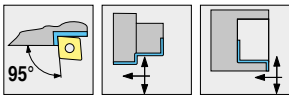

# UTS PCLN...

MaxiLock N

На изображении правостороннее исполнение

d <sub>A</sub> [mm]	Тип, обозначение	LNR 	l <sub>1</sub> [mm]	D <sub>min</sub> [mm]	f [mm]		
40	UT40-PCLNR-12	R	40	54	27	CN.. 1204..	E01
40	UT40-PCLNL-12	L	40	54	27	CN.. 1204..	E01
50	UT50-PCLNR-12	R	50	70	35	CN.. 1204..	E02
50	UT50-PCLNL-12	L	50	70	35	CN.. 1204..	E02
50	UT50-PCLNR-16	R	50	70	35	CN.. 1606..	E03
50	UT50-PCLNL-16	L	50	70	35	CN.. 1606..	E03
63	UT63-PCLNR-12	R	60	86	43	CN.. 1204..	E04
63	UT63-PCLNL-12	L	60	86	43	CN.. 1204..	E04
63	UT63-PCLNR-16	R	60	86	43	CN.. 1606..	E05
63	UT63-PCLNL-16	L	60	86	43	CN.. 1606..	E05
63	UT63-PCLNR-19	R	60	86	43	CN.. 1906..	E06
63	UT63-PCLNL-19	L	60	86	43	CN.. 1906..	E06