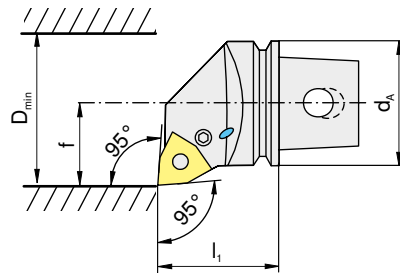

UTS PWLN...

MaxiLock N

На изображении правостороннее исполнение

d _A [mm]	Тип, обозначение	LNR 	l ₁ [mm]	D _{min} [mm]	f [mm]		
40	UT40-PWLNR-06	R	40	49	27	WN.. 0604..	E01
40	UT40-PWLNL-06	L	40	49	27	WN.. 0604..	E01
40	UT40-PWLNR-08	R	40	49	27	WN.. 0804..	E02
40	UT40-PWLNL-08	L	40	49	27	WN.. 0804..	E02
50	UT50-PWLNR-08	R	50	62	35	WN.. 0804..	E03
50	UT50-PWLNL-08	L	50	62	35	WN.. 0804..	E03
63	UT63-PWLNR-08	R	60	77	43	WN.. 0804..	E04
63	UT63-PWLNL-08	L	60	77	43	WN.. 0804..	E04

E01	59445	293139	293147	59429	86174	194263	4770	293148
E02	59446	218151	59437	59430	86176	194263	4771	222127
E03	59446	218151	59437	59430	86176	225429	4771	222127
E04	59446	218151	59437	59430	86176	225430	4771	222127