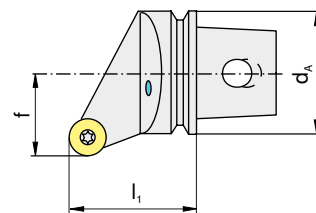

UTS SRGC...

MaxiLock S

На изображении правостороннее исполнение

d_A [mm]	Тип, обозначение	L N R 	l_1 [mm]	f [mm]		
40	UT40-SRGCR-06	R	40	27	RC.. 0602..	E01
40	UT40-SRGCL-06	L	40	27	RC.. 0602..	E01
40	UT40-SRGCR-08	R	40	27	RC.. 0803..	E02
40	UT40-SRGCL-08	L	40	27	RC.. 0803..	E02
40	UT40-SRGCR-10	R	40	27	RC.. 1003..	E03

E01	24645			194263		24643	29280
E02	77613			194263		24643	82272
E03	24647	24838	69294	194263	69293		36305