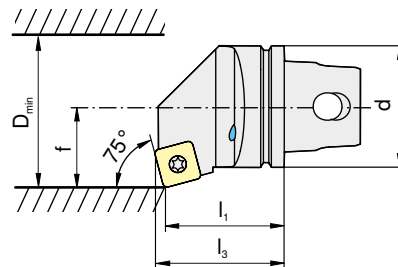

UTS SSKC...

MaxiLock S

На изображении правостороннее исполнение

d_A [mm]	Тип, обозначение	LNR 	l_1 [mm]	l_3 [mm]	D_{min} [mm]	f [mm]		
40	UT40-SSKCL-12	L	40	44,0	54	27	SC.. 1204..	E01

E01	54981	69199	69296	194263	69293	82270