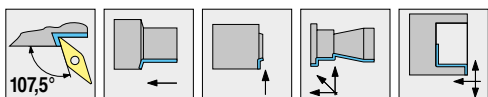

UTS SVHC...

MaxiLock S

На изображении правостороннее исполнение

d_A [mm]	Тип, обозначение	L N R 	l_1 [mm]	f [mm]		
40	UT40-SVHCR-16	R	40	27	VC.. 1604..	E01
40	UT40-SVHCL-16	L	40	27	VC.. 1604..	E01
63	UT63-SVHCR-16	R	60	43	VC.. 1604..	E02
63	UT63-SVHCL-16	L	60	43	VC.. 1604..	E02