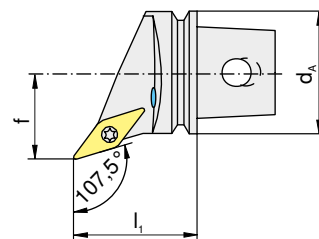

UTS SVHC...

MaxiLock S

На изображении правостороннее исполнение

d_A [mm]	Тип, обозначение	L N R 	l_1 [mm]	f [mm]		
40	UT40-SVHCR-16	R	40	27	VC.. 1604..	E01
40	UT40-SVHCL-16	L	40	27	VC.. 1604..	E01
63	UT63-SVHCR-16	R	60	43	VC.. 1604..	E02
63	UT63-SVHCL-16	L	60	43	VC.. 1604..	E02

E01	24647	37493 / 26147	69294	194263	69293	29279 / 83343
E02	24647	37493 / 26147	69294	225430	69293	29279 / 83343

 A303	 A90-A91	 A92
----------	-------------	---------