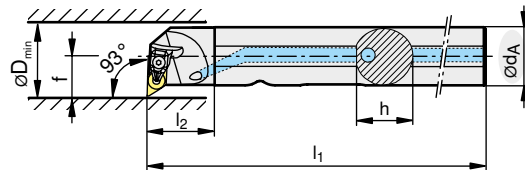

DDUN...

MaxiLock D

На изображении правостороннее исполнение

d_A [mm]	Тип, обозначение	L N R 	h [mm]	l_1 [mm]	l_2 [mm]	f [mm]	D_{min} [mm]		
25	A25R DDUNL 11	L	24	200	30	17	32	DN.. 1104..	E01
25	A25R DDUNR 11	R	24	200	30	17	32	DN.. 1104..	E01
32	A32S DDUNL 11	L	31	250	40	22	40	DN.. 1104..	E01
32	A32S DDUNR 11	R	31	250	40	22	40	DN.. 1104..	E01
40	A40T DDUNL 15	L	39	300	45	27	50	DN.. 1506..	E02
40	A40T DDUNR 15	R	39	300	45	27	50	DN.. 1506..	E02

E01	11258694	11227305	11227308	11227314
E02	11224545	11224494	11211562	11224503

A303	A67-A69	A79