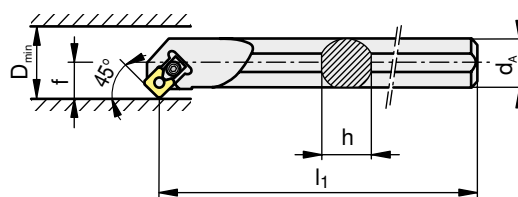

# MSSC...

MaxiLock P

На изображении правостороннее исполнение

d <sub>A</sub> [mm]	Тип, обозначение	LNR 	h [mm]	l <sub>1</sub> [mm]	f [mm]	D <sub>min</sub> [mm]		
32	S32S MSSCR 12	R	30	250	22	40	SC.. 1204..	E01
32	S32S MSSCL 12	L	30	250	22	40	SC.. 1204..	E01