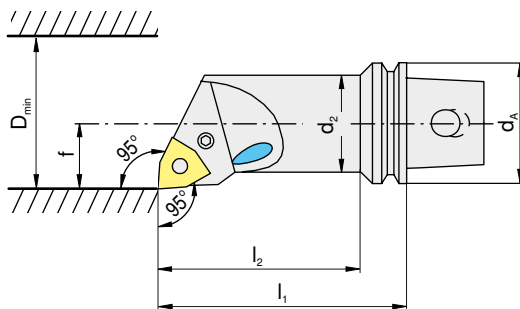

UTS PWLN...

MaxiLock N

На изображении правостороннее исполнение

d _A [mm]	Тип, обозначение	LNR 							
			l ₁ [mm]	l ₂ [mm]	d ₂ [mm]	D _{min} [mm]	f [mm]		
40	UT40-25G-PWLNL-06	L	90	75	25	35	17	WN.. 0604..	E01
40	UT40-32H-PWLNR-08	R	100	86	32	49	22	WN.. 0804..	E02
40	UT40-32H-PWLNL-08	L	100	86	32	49	22	WN.. 0804..	E02
50	UT50-40J-PWLNL-08	L	110	82	40	49	27	WN.. 0804..	E03
63	UT63-40J-PWLNR-08	R	110	82	40	49	27	WN.. 0804..	E04

E01	59445	293139	293147	59429	86174	194263	4770	293148
E02	59446	218151	59437	59430	86176	194263	4771	222127
E03	59446	218151	59437	59430	86176	225429	4771	222127
E04	59446	218151	59437	59430	86176	225430	4771	222127