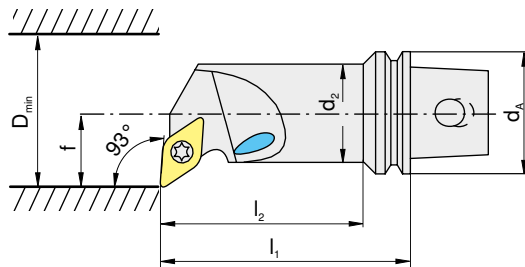

UTS SDUC...

MaxiLock S

На изображении правостороннее исполнение

d _A [mm]	Тип, обозначение	L N R 	l ₁ [mm]	l ₂ [mm]	d ₂ [mm]	D _{min} [mm]	f [mm]		
40	UT40-20D-SDUCR-11	R	60	45	20	24	13	DC.. 11T3..	E01
40	UT40-20D-SDUCL-11	L	60	45	20	24	13	DC.. 11T3..	E01
40	UT40-25E-SDUCR-11	R	70	55	25	31	17	DC.. 11T3..	E01
40	UT40-25E-SDUCL-11	L	70	55	25	31	17	DC.. 11T3..	E01
40	UT40-32F-SDUCR-11	R	80	65	32	40	22	DC.. 11T3..	E02
40	UT40-32F-SDUCL-11	L	80	65	32	40	22	DC.. 11T3..	E02