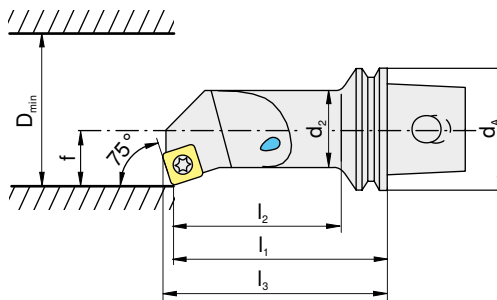

UTS SSKC...

MaxiLock S

На изображении правостороннее исполнение

d _A [mm]	Тип, обозначение	LNR 	l ₁ [mm]	l ₂ [mm]	l ₃ [mm]	D _{min} [mm]	d ₂ [mm]	f [mm]		
40	UT40-20D-SSKCL-09	L	60	45	63,0	24	20	13	SC.. 09T3..	E01
40	UT40-32F-SSKCL-12	L	80	65	84,0	40	32	22	SC.. 1204..	E02