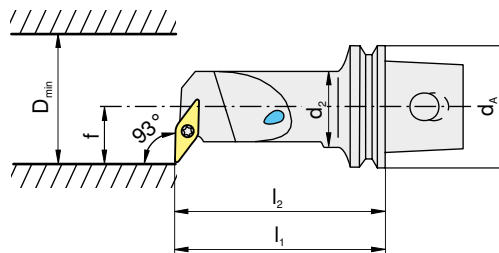

# UTS SVUC...

MaxiLock S

A269

На изображении правостороннее исполнение

d <sub>A</sub> [mm]	Тип, обозначение	L N R	l <sub>1</sub> [mm]	l <sub>2</sub> [mm]	d <sub>2</sub> [mm]	D <sub>min</sub> [mm]	f [mm]		
40	UT40-20D-SVUCR-11	R	60	45	20	24	13	VC.. 1103..	E01
40	UT40-20D-SVUCL-11	L	60	45	20	24	13	VC.. 1103..	E01
40	UT40-25E-SVUCR-11	R	70	55	25	31	17	VC.. 1103..	E01
40	UT40-25E-SVUCL-11	L	70	55	25	31	17	VC.. 1103..	E01
40	UT40-32F-SVUCR-16	R	80	65	32	40	22	VC.. 1604..	E02
40	UT40-32F-SVUCL-16	L	80	65	32	40	22	VC.. 1604..	E02

Тоочение / Державки, внутренняя обработка

E01	24645			194263		8095010200	29280
E02	24647	37493 / 26147	69294	194263	69293		29279 / 83343

A303	A90-A91	A92