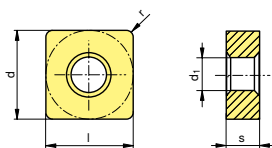

MaxiLock D/N

SN..

A70

	Image	Part Number	Material													d	l	s	r	d _i											
			P	M	K	N	S	H	CTEP110	TCM10	CTCP115	CTCP125	CTCP135	CTP2120	CTPM125						CTC2135	CTC3110	CTCK120	H10T	CTP5110	CTP5115					
-F30		SNMG 120404EN-F30 SNMG 120408EN-F30																								12,70	12,70	4,76	0,40	5,16	
-TF		SNMG 120404EN-TF																								12,70	12,70	4,76	0,40	5,16	
-M30		SNMG 120408EN-M30 SNMG 120412EN-M30																								12,70	12,70	4,76	0,80	5,16	
-M34		SNMG 120408EN-M34 SNMG 120412EN-M34																								12,70	12,70	4,76	0,80	5,16	
-TMF		SNMG 120408EN-TMF SNMG 120412EN-TMF																								12,70	12,70	4,76	0,80	5,16	
-M42		SNMG 120408EN-M42 SNMG 120412EN-M42																								12,70	12,70	4,76	0,80	5,16	
-M52		SNMG 120408EN-M52																								12,70	12,70	4,76	0,80	5,16	
-M50		SNMG 120408EN-M50																								12,70	12,70	4,76	0,80	5,16	
		SNMG 120412EN-M50																								12,70	12,70	4,76	1,20	5,16	
		SNMG 120416EN-M50																								12,70	12,70	4,76	1,60	5,16	
		SNMG 150612EN-M50																									15,88	15,88	6,35	1,20	6,35
		SNMG 150616EN-M50																									15,88	15,88	6,35	1,60	6,35
-TM		SNMG 120408EN-TM																								12,70	12,70	4,76	0,80	5,16	
		SNMG 120412EN-TM																								12,70	12,70	4,76	1,20	5,16	
		SNMG 120416EN-TM																									12,70	12,70	4,76	1,60	5,16
-TRM		SNMG 120412EN-TRM																								12,70	12,70	4,76	1,20	5,16	
		SNMG 120416EN-TRM																									12,70	12,70	4,76	1,60	5,16