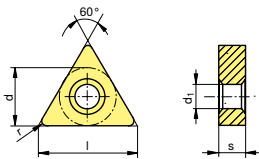

MaxiLock D/N

TN..

ER-EL

TNMG 160404ER
TNMG 160408EL
TNMG 160408ER

	СТЕР110	TCM10	СТСР115	СТСР125	СТСР135	СТР2120	СТРМ125	СТС2135	СТС3110	СТСК120	H10T	СТР5110	СТР5115							
P	●	●	●	●	●	●	●	●	○	○	○	○	○	○	○	○	○	○	○	○
M	○	○	○	○	○	○	○	○	○	○	○	○	○	○	○	○	○	○	○	○
K	○	○	○	○	○	○	○	○	○	○	○	○	○	○	○	○	○	○	○	○
N																				
S																				
H																				

	d	l	s	r	d₁
	[mm]	[mm]	[mm]	[mm]	[mm]
TNMG 160404ER	9,52	16,50	4,76	0,40	3,81
TNMG 160408EL	9,52	16,50	4,76	0,80	3,81
TNMG 160408ER	9,52	16,50	4,76	0,80	3,81

	d	l	s	r	d₁
СТЕР110					
TCM10					
СТСР115					
СТСР125					
СТСР135					
СТР2120					
СТРМ125					
СТС2135					
СТС3110					
СТСК120					
H10T					
СТР5110					
СТР5115