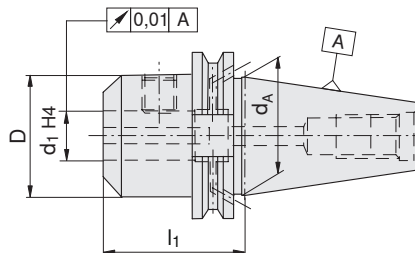

DIN 69871

Weldon adapters

Type, description	d ₁ [mm]	l ₁ [mm]	d _A [mm]	D [mm]	
69871-ADB40-WE06-50-F	6	50	40	25	E01
69871-ADB40-WE06-50-V	6	50	40	25	E01
69871-ADB40-WE08-50-F	8	50	40	28	E02
69871-ADB40-WE08-50-V	8	50	40	28	E02
69871-ADB40-WE10-50-F	10	50	40	35	E03
69871-ADB40-WE10-50-V	10	50	40	35	E03
69871-ADB40-WE12-50-F	12	50	40	42	E04
69871-ADB40-WE12-50-V	12	50	40	42	E04
69871-ADB40-WE14-50-F	14	50	40	44	E04
69871-ADB40-WE14-50-V	14	50	40	44	E04
69871-AD40-WE16-35-F	16	35	40	48	E05
69871-AD40-WE16-35-V	16	35	40	48	E05
69871-ADB40-WE16-63-F	16	63	40	48	E05
69871-ADB40-WE16-63-V	16	63	40	48	E05
69871-ADB40-WE18-63-F	18	63	40	50	E05
69871-ADB40-WE18-63-V	18	63	40	50	E05
69871-AD40-WE20-35-F	20	35	40	50	E06
69871-AD40-WE20-35-V	20	35	40	50	E06
69871-ADB40-WE20-63-F	20	63	40	52	E06
69871-ADB40-WE20-63-V	20	63	40	52	E06
69871-AD40-WE25-40-F	25	40	40	50	E07
69871-AD40-WE25-40-V	25	40	40	50	E07
69871-ADB40-WE25-100-F	25	100	40	65	E07
69871-ADB40-WE25-100-V	25	100	40	65	E07
69871-ADB40-WE32-100-F	32	100	40	72	E08
69871-ADB40-WE32-100-V	32	100	40	72	E08
69871-ADB40-WE40-120-V	40	120	40	90	E09

E01	8395003300	6295000600
E02	8395003400	6295000800
E03	8395003500	6295001000
E04	8395003600	6295001200
E05	8395003700	6295001600
E06	8395027200	6295002000
E07	8395029000	6295002500
E08	8395029000	6295003200
E09		6295003200