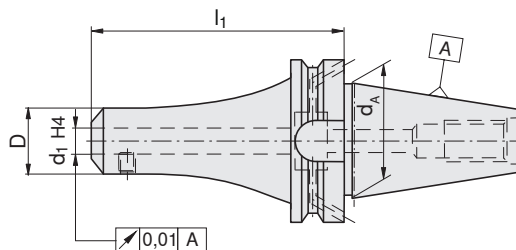

# MAS-BT

Weldon adapters, long

Type, description	d <sub>1</sub> [mm]	l <sub>1</sub> [mm]	d <sub>A</sub> [mm]	D [mm]	
MAS-BT-ADB40-WE06-100-F	6	100	40	25	E01
MAS-BT-ADB40-WE06-100-V	6	100	40	25	E01
MAS-BT-ADB40-WE06-160-F	6	160	40	25	E01
MAS-BT-ADB40-WE06-160-V	6	160	40	25	E01
MAS-BT-ADB40-WE08-100-F	8	100	40	28	E02
MAS-BT-ADB40-WE08-100-V	8	100	40	28	E02
MAS-BT-ADB40-WE08-160-F	8	160	40	28	E02
MAS-BT-ADB40-WE08-160-V	8	160	40	28	E02
MAS-BT-ADB40-WE10-100-F	10	100	40	35	E03
MAS-BT-ADB40-WE10-100-V	10	100	40	35	E03
MAS-BT-ADB40-WE10-160-F	10	160	40	35	E03
MAS-BT-ADB40-WE10-160-V	10	160	40	35	E03
MAS-BT-ADB40-WE12-100-F	12	100	40	42	E04
MAS-BT-ADB40-WE12-100-V	12	100	40	42	E04
MAS-BT-ADB40-WE12-160-F	12	160	40	42	E04
MAS-BT-ADB40-WE12-160-V	12	160	40	42	E04
MAS-BT-ADB40-WE14-160-F	14	160	40	44	E04
MAS-BT-ADB40-WE14-160-V	14	160	40	44	E04
MAS-BT-ADB40-WE16-100-F	16	100	40	48	E05
MAS-BT-ADB40-WE16-100-V	16	100	40	48	E05
MAS-BT-ADB40-WE16-160-F	16	160	40	48	E05
MAS-BT-ADB40-WE16-160-V	16	160	40	48	E05
MAS-BT-ADB40-WE18-160-F	18	160	40	50	E05
MAS-BT-ADB40-WE18-160-V	18	160	40	50	E05
MAS-BT-ADB40-WE20-100-F	20	100	40	52	E06
MAS-BT-ADB40-WE20-100-V	20	100	40	52	E06
MAS-BT-ADB40-WE20-160-F	20	160	40	52	E06
MAS-BT-ADB40-WE20-160-V	20	160	40	52	E06
MAS-BT-ADB40-WE25-160-F	25	160	40	65	E07
MAS-BT-ADB40-WE25-160-V	25	160	40	65	E07

		
E01	8395003300	6295000600
E02	8395003400	6295000800
E03	8395003500	6295001000
E04	8395003600	6295001200
E05	8395003700	6295001600
E06	8395027200	6295002000
E07	8395029000	6295002500