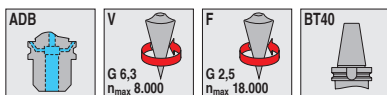

# MAS-BT

Weldon adapters, long

Type, description	d <sub>1</sub> [mm]	l <sub>1</sub> [mm]	d <sub>A</sub> [mm]	D [mm]	
MAS-BT-ADB40-WE06-100-F	6	100	40	25	E01
MAS-BT-ADB40-WE06-100-V	6	100	40	25	E01
MAS-BT-ADB40-WE06-160-F	6	160	40	25	E01
MAS-BT-ADB40-WE06-160-V	6	160	40	25	E01
MAS-BT-ADB40-WE08-100-F	8	100	40	28	E02
MAS-BT-ADB40-WE08-100-V	8	100	40	28	E02
MAS-BT-ADB40-WE08-160-F	8	160	40	28	E02
MAS-BT-ADB40-WE08-160-V	8	160	40	28	E02
MAS-BT-ADB40-WE10-100-F	10	100	40	35	E03
MAS-BT-ADB40-WE10-100-V	10	100	40	35	E03
MAS-BT-ADB40-WE10-160-F	10	160	40	35	E03
MAS-BT-ADB40-WE10-160-V	10	160	40	35	E03
MAS-BT-ADB40-WE12-100-F	12	100	40	42	E04
MAS-BT-ADB40-WE12-100-V	12	100	40	42	E04
MAS-BT-ADB40-WE12-160-F	12	160	40	42	E04
MAS-BT-ADB40-WE12-160-V	12	160	40	42	E04
MAS-BT-ADB40-WE14-160-F	14	160	40	44	E04
MAS-BT-ADB40-WE14-160-V	14	160	40	44	E04
MAS-BT-ADB40-WE16-100-F	16	100	40	48	E05
MAS-BT-ADB40-WE16-100-V	16	100	40	48	E05
MAS-BT-ADB40-WE16-160-F	16	160	40	48	E05
MAS-BT-ADB40-WE16-160-V	16	160	40	48	E05
MAS-BT-ADB40-WE18-160-F	18	160	40	50	E05
MAS-BT-ADB40-WE18-160-V	18	160	40	50	E05
MAS-BT-ADB40-WE20-100-F	20	100	40	52	E06
MAS-BT-ADB40-WE20-100-V	20	100	40	52	E06
MAS-BT-ADB40-WE20-160-F	20	160	40	52	E06
MAS-BT-ADB40-WE20-160-V	20	160	40	52	E06
MAS-BT-ADB40-WE25-160-F	25	160	40	65	E07
MAS-BT-ADB40-WE25-160-V	25	160	40	65	E07