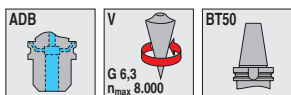

# MAS-BT

Weldon adapters, long

Type, description	d <sub>1</sub> [mm]	l <sub>1</sub> [mm]	d <sub>A</sub> [mm]	D [mm]	
MAS-BT-ADB50-WE06-100-V	6	100	50	25	E01
MAS-BT-ADB50-WE06-160-V	6	160	50	25	E01
MAS-BT-ADB50-WE08-100-V	8	100	50	28	E02
MAS-BT-ADB50-WE08-160-V	8	160	50	28	E02
MAS-BT-ADB50-WE10-100-V	10	100	50	35	E03
MAS-BT-ADB50-WE10-160-V	10	160	50	35	E03
MAS-BT-ADB50-WE12-100-V	12	100	50	42	E04
MAS-BT-ADB50-WE12-160-V	12	160	50	42	E04
MAS-BT-ADB50-WE14-100-V	14	100	50	44	E04
MAS-BT-ADB50-WE14-160-V	14	160	50	44	E04
MAS-BT-ADB50-WE16-100-V	16	100	50	48	E05
MAS-BT-ADB50-WE16-160-V	16	160	50	48	E05
MAS-BT-ADB50-WE18-100-V	18	100	50	50	E05
MAS-BT-ADB50-WE18-160-V	18	160	50	50	E05
MAS-BT-ADB50-WE20-100-V	20	100	50	52	E06
MAS-BT-ADB50-WE20-160-V	20	160	50	52	E06
MAS-BT-ADB50-WE25-120-V	25	120	50	65	E07
MAS-BT-ADB50-WE25-160-V	25	160	50	65	E07
MAS-BT-ADB50-WE32-160-V	32	160	50	72	E08