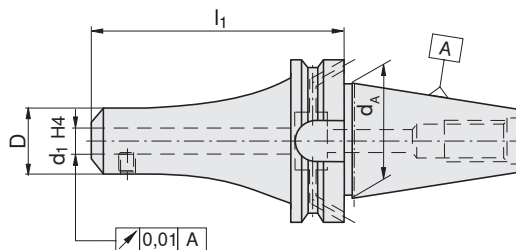

# MAS-BT

Weldon adapters, long

Type, description	d <sub>1</sub> [mm]	l <sub>1</sub> [mm]	d <sub>A</sub> [mm]	D [mm]	
MAS-BT-ADB50-WE06-100-V	6	100	50	25	E01
MAS-BT-ADB50-WE06-160-V	6	160	50	25	E01
MAS-BT-ADB50-WE08-100-V	8	100	50	28	E02
MAS-BT-ADB50-WE08-160-V	8	160	50	28	E02
MAS-BT-ADB50-WE10-100-V	10	100	50	35	E03
MAS-BT-ADB50-WE10-160-V	10	160	50	35	E03
MAS-BT-ADB50-WE12-100-V	12	100	50	42	E04
MAS-BT-ADB50-WE12-160-V	12	160	50	42	E04
MAS-BT-ADB50-WE14-100-V	14	100	50	44	E04
MAS-BT-ADB50-WE14-160-V	14	160	50	44	E04
MAS-BT-ADB50-WE16-100-V	16	100	50	48	E05
MAS-BT-ADB50-WE16-160-V	16	160	50	48	E05
MAS-BT-ADB50-WE18-100-V	18	100	50	50	E05
MAS-BT-ADB50-WE18-160-V	18	160	50	50	E05
MAS-BT-ADB50-WE20-100-V	20	100	50	52	E06
MAS-BT-ADB50-WE20-160-V	20	160	50	52	E06
MAS-BT-ADB50-WE25-120-V	25	120	50	65	E07
MAS-BT-ADB50-WE25-160-V	25	160	50	65	E07
MAS-BT-ADB50-WE32-160-V	32	160	50	72	E08

		
E01	8395003300	6295000600
E02	8395003400	6295000800
E03	8395003500	6295001000
E04	8395003600	6295001200
E05	8395003700	6295001600
E06	8395027200	6295002000
E07	8395029000	6295002500
E08	8395029000	6295003200