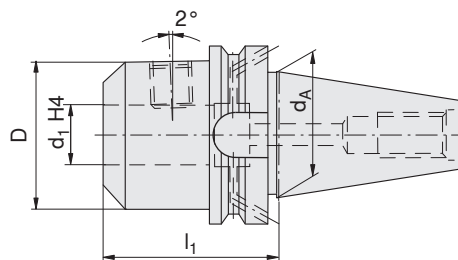

MAS-BT

Whistle Notch adapters

Type, description	d ₁ [mm]	l ₁ [mm]	d _A [mm]	D [mm]	
MAS-BT-ADB40-WN06-50-F	6	50	40	25	E01
MAS-BT-ADB40-WN06-50-V	6	50	40	25	E01
MAS-BT-ADB40-WN08-50-F	8	50	40	28	E02
MAS-BT-ADB40-WN08-50-V	8	50	40	28	E02
MAS-BT-ADB40-WN10-63-F	10	63	40	35	E03
MAS-BT-ADB40-WN10-63-V	10	63	40	35	E03
MAS-BT-ADB40-WN12-63-F	12	63	40	42	E04
MAS-BT-ADB40-WN12-63-V	12	63	40	42	E04
MAS-BT-ADB40-WN14-63-F	14	63	40	44	E04
MAS-BT-ADB40-WN14-63-V	14	63	40	44	E04
MAS-BT-ADB40-WN16-63-F	16	63	40	48	E05
MAS-BT-ADB40-WN16-63-V	16	63	40	48	E05
MAS-BT-ADB40-WN18-63-F	18	63	40	50	E05
MAS-BT-ADB40-WN18-63-V	18	63	40	50	E05
MAS-BT-ADB40-WN20-63-V	20	63	40	52	E06

		
E01	8395003300	6295000600
E02	8395003400	6295000800
E03	8395003500	6295001000
E04	8395003600	6295001200
E05	8395003700	6295001600
E06	8395027200	6295002000