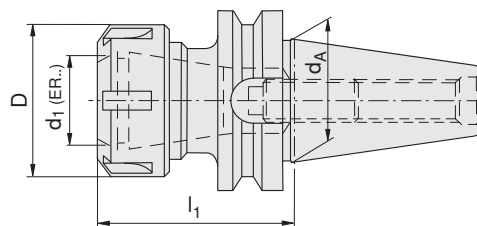

# MAS-BT

Collet chucks type ER

Type, description	d <sub>1</sub> [mm]	l <sub>1</sub> [mm]	d <sub>A</sub> [mm]	D [mm]	
MAS-BT-ADB40-ER16-60	16	60	40	32	E01
MAS-BT-ADB40-ER16-60-F	16	60	40	32	E01
MAS-BT-ADB40-ER16-120	16	120	40	32	E01
MAS-BT-ADB40-ER16-120-F	16	120	40	32	E01
MAS-BT-ADB40-ER25-70	25	70	40	42	E02
MAS-BT-ADB40-ER25-70-F	25	70	40	42	E02
MAS-BT-ADB40-ER25-120	25	120	40	42	E02
MAS-BT-ADB40-ER25-120-F	25	120	40	42	E02
MAS-BT-ADB40-ER32-70	32	70	40	50	E03
MAS-BT-ADB40-ER32-70-F	32	70	40	50	E03
MAS-BT-ADB40-ER32-120	32	120	40	50	E03
MAS-BT-ADB40-ER32-120-F	32	120	40	50	E03
MAS-BT-ADB40-ER40-70	40	70	40	63	E04
MAS-BT-ADB40-ER40-70-F	40	70	40	63	E04
MAS-BT-AD50-ER25-100	25	100	50	42	E02
MAS-BT-AD50-ER25-160	25	160	50	42	E02
MAS-BT-AD50-ER.2-20.75	32	75	50	50	E03
MAS-BT-AD50-ER32-100	32	100	50	50	E03
MAS-BT-AD50-ER32-160	32	160	50	50	E03
MAS-BT-AD50-ER.4-26.75	40	75	50	63	E04
MAS-BT-AD50-ER40-100	40	100	50	63	E04

			
E01	6295005400		8335711600
E02	6295005500	8395001000	8335712500
E03	6295005600	8395001000	8335713200
E04	6295005700	8395001100	8335714000