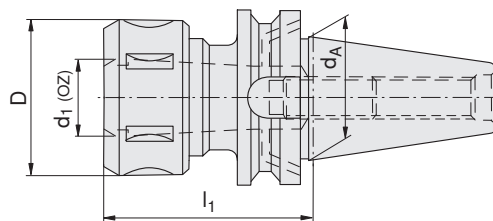

MAS-BT

Collet chucks type OZ

Type, description	d ₁ [mm]	l ₁ [mm]	d _A [mm]	D [mm]	
MAS-BT-ADB40-BC2-16-70	16	70	40	43	E01
MAS-BT-ADB40-BC2-16-120	16	120	40	43	E01
MAS-BT-ADB40-BC2-16-120-F	16	120	40	43	E01
MAS-BT-ADB40-BC2-25-70	25	70	40	60	E02
MAS-BT-ADB40-BC2-25-120	25	120	40	60	E02
MAS-BT-ADB40-BC2-25-120-F	25	120	40	60	E02
MAS-BT-AD50-BC2-25-90	25	90	50	60	E02
MAS-BT-AD50-BC2-25-120	25	120	50	60	E02
MAS-BT-AD50-BC4-32-100	32	100	50	72	E03
MAS-BT-AD50-BC4-32-120	32	120	50	72	E03

			
E01	6295005000	8395001000	8335411600
E02	6295005100	8395001000	8335412500
E03		8395001100	8335413200