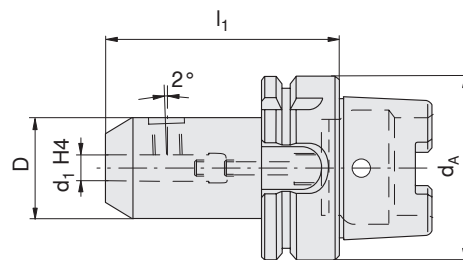

HSK-A

Whistle Notch adapters

Type, description	d ₁ [mm]	l ₁ [mm]	d _A [mm]	D [mm]	
HSK63A-WN06-80-V	6	80	63	25	E01
HSK63A-WN06-160-V	6	160	63	22	E01
HSK63A-WN08-80-V	8	80	63	28	E02
HSK63A-WN08-160-V	8	160	63	24	E02
HSK63A-WN10-80-V	10	80	63	35	E03
HSK63A-WN10-160-V	10	160	63	25	E03
HSK63A-WN12-90-V	12	90	63	42	E04
HSK63A-WN12-160-V	12	160	63	26	E04
HSK63A-WN14-90-V	14	90	63	44	E04
HSK63A-WN14-160-V	14	160	63	28	E04
HSK63A-WN16-100-V	16	100	63	48	E05
HSK63A-WN16-160-V	16	160	63	30	E05
HSK63A-WN18-100-V	18	100	63	50	E05
HSK63A-WN18-160-V	18	160	63	32	E05
HSK63A-WN20-100-V	20	100	63	52	E06
HSK63A-WN20-160-V	20	160	63	34	E06
HSK63A-WN25-110-V	25	110	63	65	E07
HSK63A-WN25-160-V	25	160	63	65	E07
HSK63A-WN32-110-V	32	110	63	72	E08
HSK63A-WN32-160-V	32	160	63	72	E08

E01	8376006300	6295000600
E02	8376006300	6295000800
E03	8376006300	6295001000
E04	8376006300	6295001200
E05	8376006300	6295001600
E06	8376006300	6295002000
E07	8376006300	6295002500
E08	8376006300	6295003200