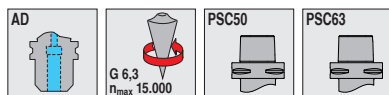

PSC

Weldon adapters

Type, description	d ₁ [mm]	l ₁ [mm]	d _A [mm]	D [mm]	
PSC50-WE06-50	6	50	50	25	E01
PSC50-WE08-50	8	50	50	28	E02
PSC50-WE10-55	10	55	50	35	E02
PSC50-WE12-60	12	60	50	42	E03
PSC50-WE14-60	14	60	50	44	E03
PSC50-WE16-60	16	60	50	48	E04
PSC50-WE18-60	18	60	50	50	E05
PSC50-WE20-60	20	60	50	52	E06
PSC50-WE25-80	25	80	50	65	E05
PSC63-WE06-55	6	55	63	25	E01
PSC63-WE08-55	8	55	63	28	E02
PSC63-WE10-60	10	60	63	35	E02
PSC63-WE12-60	12	60	63	42	E03
PSC63-WE14-60	14	60	63	44	E03
PSC63-WE16-65	16	65	63	48	E04
PSC63-WE18-65	18	65	63	50	E05
PSC63-WE20-65	20	65	63	52	E06
PSC63-WE25-80	25	80	63	65	E05
PSC63-WE32-90	32	90	63	72	E06
PSC63-WE40-100	40	100	63	80	E06

	
E01	6295001000
E02	6295001200
E03	6295001600
E04	6295002000
E05	6295002500
E06	6295003200