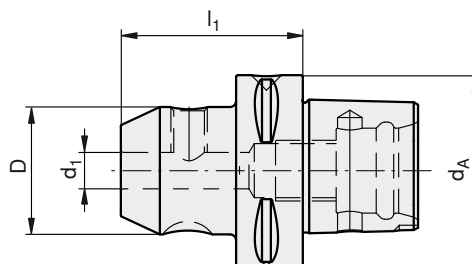

PSC

Weldon adapters

Type, description	d ₁ [mm]	l ₁ [mm]	d _A [mm]	D [mm]	
PSC50-WE06-50	6	50	50	25	E01
PSC50-WE08-50	8	50	50	28	E02
PSC50-WE10-55	10	55	50	35	E02
PSC50-WE12-60	12	60	50	42	E03
PSC50-WE14-60	14	60	50	44	E03
PSC50-WE16-60	16	60	50	48	E04
PSC50-WE18-60	18	60	50	50	E05
PSC50-WE20-60	20	60	50	52	E06
PSC50-WE25-80	25	80	50	65	E05
PSC63-WE06-55	6	55	63	25	E01
PSC63-WE08-55	8	55	63	28	E02
PSC63-WE10-60	10	60	63	35	E02
PSC63-WE12-60	12	60	63	42	E03
PSC63-WE14-60	14	60	63	44	E03
PSC63-WE16-65	16	65	63	48	E04
PSC63-WE18-65	18	65	63	50	E05
PSC63-WE20-65	20	65	63	52	E06
PSC63-WE25-80	25	80	63	65	E05
PSC63-WE32-90	32	90	63	72	E06
PSC63-WE40-100	40	100	63	80	E06

	
E01	6295001000
E02	6295001200
E03	6295001600
E04	6295002000
E05	6295002500
E06	6295003200