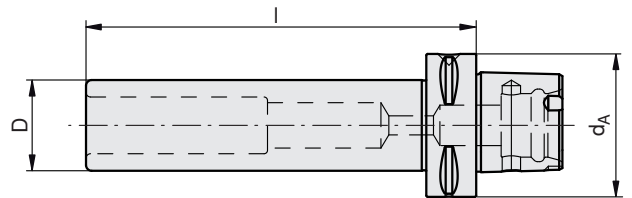

PSC

Blanks / Test bars

Type, description	d _A [mm]	D [mm]	l [mm]
PSC50-HF50-125	50	50	125
PSC50-HF50-150	50	50	150
PSC50-HF75-175	50	75	175
PSC50-HF90-80	50	90	80
PSC50-HF95-150	50	95	150
PSC50-HF110-90	50	110	90
PSC63-HF63-180	63	63	180
PSC63-HF75-195	63	75	195
PSC63-HF110-85	63	110	85
PSC63-HF120-180	63	120	180
PSC63-HF130-95	63	130	95

Type, description	d _A [mm]	D [mm]	l [mm]
PSC50-KD32-235	50	32	235
PSC63-KD40-322	63	40	322