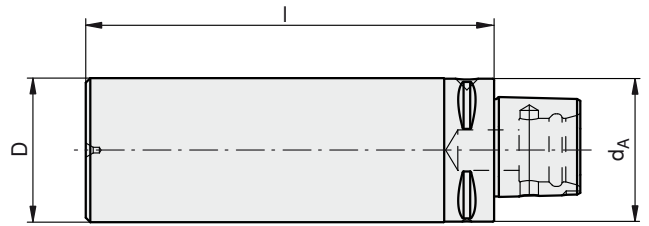

PSC

Blanks / Test bars

Type, description	d _A [mm]	D [mm]	l [mm]
PSC50-HF50-125	50	50	125
PSC50-HF50-150	50	50	150
PSC50-HF75-175	50	75	175
PSC50-HF90-80	50	90	80
PSC50-HF95-150	50	95	150
PSC50-HF110-90	50	110	90
PSC63-HF63-180	63	63	180
PSC63-HF75-195	63	75	195
PSC63-HF110-85	63	110	85
PSC63-HF120-180	63	120	180
PSC63-HF130-95	63	130	95

Type, description	d _A [mm]	D [mm]	l [mm]
PSC50-KD32-235	50	32	235
PSC63-KD40-322	63	40	322