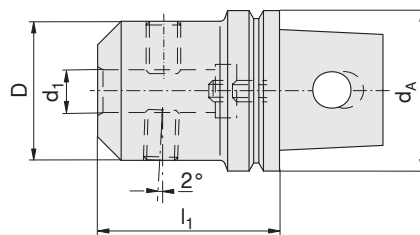

# UTS

Whistle Notch adapters

Type, description	d <sub>1</sub> [mm]	l <sub>1</sub> [mm]	d <sub>A</sub> [mm]	D [mm]	
UT63-WEWN06-80-MIY	6	80	63	25	E01
UT63-WEWN08-80-MIY	8	80	63	28	E02
UT63-WEWN10-80-MIY	10	80	63	35	E03
UT63-WEWN12-80-MIY	12	80	63	42	E04
UT63-WEWN14-80-MIY	14	80	63	44	E04
UT63-WEWN16-80-MIY	16	80	63	48	E05
UT63-WEWN18-80-MIY	18	80	63	50	E05
UT63-WEWN20-80-MIY	20	80	63	52	E06
UT63-WEWN25-80-MIY	25	80	63	65	E07
UT63-WEWN32-80-MIY	32	80	63	72	E08
UT63-WEWN40-95-MIY	40	95	63	80	E09

			
E01	8395003300	6295000600	225430
E02	8395003400	6295000800	225430
E03	8395003500	6295001000	225430
E04	8395003600	6295001200	225430
E05	8395003700	6295001600	225430
E06	8395027200	6295002000	225430
E07	8395029000	6295002500	225430
E08	8395029000	6295003200	225430
E09		6295003200	225430