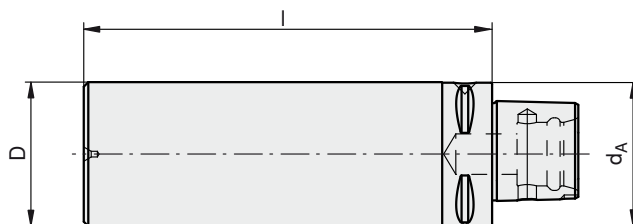

PSC

Blanks / Test bars

Type, description	d _A [mm]	D [mm]	l [mm]
PSC50-HF50-125	50	50	125
PSC50-HF50-150	50	50	150
PSC63-HF63-180	63	63	180
PSC50-HF75-175	50	75	175
PSC63-HF75-195	63	75	195
PSC50-HF90-80	50	90	80
PSC50-HF95-150	50	95	150
PSC50-HF110-90	50	110	90
PSC63-HF110-85	63	110	85
PSC63-HF120-180	63	120	180
PSC63-HF130-95	63	130	95

Type, description	d _A [mm]	D [mm]	l [mm]
PSC50-KD32-235	50	32	235
PSC63-KD40-322	63	40	322