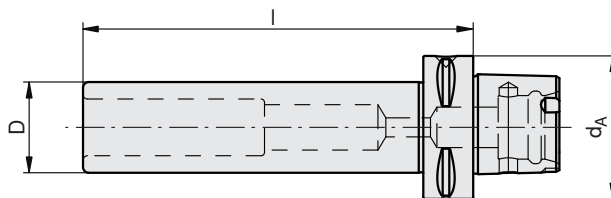

PSC

Blanks / Test bars

Type, description	d _A [mm]	D [mm]	l [mm]
PSC50-HF50-125	50	50	125
PSC50-HF50-150	50	50	150
PSC63-HF63-180	63	63	180
PSC50-HF75-175	50	75	175
PSC63-HF75-195	63	75	195
PSC50-HF90-80	50	90	80
PSC50-HF95-150	50	95	150
PSC50-HF110-90	50	110	90
PSC63-HF110-85	63	110	85
PSC63-HF120-180	63	120	180
PSC63-HF130-95	63	130	95

Type, description	d _A [mm]	D [mm]	l [mm]
PSC50-KD32-235	50	32	235
PSC63-KD40-322	63	40	322