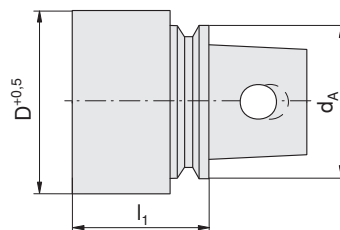

UTS

Blanks / Test bars

Type, description	d _A [mm]	D [mm]	l [mm]
UT40-HF49-60	40	49	60
UT40-HF49-112	40	49	112
UT40-HF49-120	40	49	120
UT40-HF72-49	40	72	49
UT40-HF72-130	40	72	130
UT40-HF88-80	40	88	80
UT40-HF88-150	40	88	150
UT50-HF55-200	50	55	200
UT50-HF105-100	50	105	100
UT63-HF63-112	63	63	112
UT63-HF74-250	63	74	250
UT63-HF88-75	63	88	75
UT63-HF88-141-MIY	63	88	141
UT63-HF115-150	63	115	150
UT63-HF125-120	63	125	120

Type, description	d _A [mm]	D [mm]	l [mm]
UT63-AD-AD	63	63	120