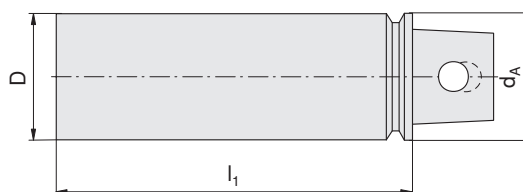

UTS

Blanks / Test bars

Type, description	d _A [mm]	D [mm]	l [mm]
UT40-HF49-60	40	49	60
UT40-HF49-112	40	49	112
UT40-HF49-120	40	49	120
UT40-HF72-49	40	72	49
UT40-HF72-130	40	72	130
UT40-HF88-80	40	88	80
UT40-HF88-150	40	88	150
UT50-HF55-200	50	55	200
UT50-HF105-100	50	105	100
UT63-HF63-112	63	63	112
UT63-HF74-250	63	74	250
UT63-HF88-75	63	88	75
UT63-HF88-141-MIY	63	88	141
UT63-HF115-150	63	115	150
UT63-HF125-120	63	125	120

Type, description	d _A [mm]	D [mm]	l [mm]
UT63-AD-AD	63	63	120