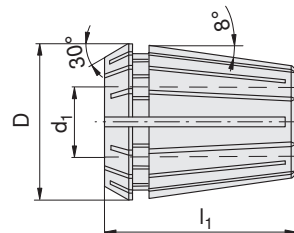

Collets ER40/472E

G90

Type, description	d ₁ [mm]	d _{1 min} [mm]	d _{1 max} [mm]	D [mm]	l ₁ [mm]
472E-030	3.0	2.50	3.00	41.4	46
472E-040	4.0	3.00	4.00	41.4	46
472E-050	5.0	4.00	5.00	41.4	46
472E-060	6.0	5.00	6.00	41.4	46
472E-070	7.0	6.00	7.00	41.4	46
472E-080	8.0	7.00	8.00	41.4	46
472E-090	9.0	8.00	9.00	41.4	46
472E-100	10.0	9.00	10.00	41.4	46
472E-110	11.0	10.00	11.00	41.4	46
472E-120	12.0	11.00	12.00	41.4	46
472E-130	13.0	12.00	13.00	41.4	46
472E-140	14.0	13.00	14.00	41.4	46
472E-150	15.0	14.00	15.00	41.4	46
472E-160	16.0	15.00	16.00	41.4	46
472E-170	17.0	16.00	17.00	41.4	46
472E-180	18.0	17.00	18.00	41.4	46
472E-190	19.0	18.00	19.00	41.4	46
472E-200	20.0	19.00	20.00	41.4	46
472E-210	21.0	20.00	21.00	41.4	46
472E-220	22.0	21.00	22.00	41.4	46
472E-230	23.0	22.00	23.00	41.4	46
472E-240	24.0	23.00	24.00	41.4	46
472E-250	25.0	24.00	25.00	41.4	46
472E-260	26.0	25.00	26.00	41.4	46
472E-SET				41.4	46