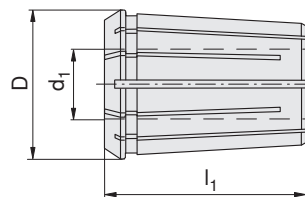

Collets 467E

Type, description	d ₁ [mm]	d _{1 min} [mm]	d _{1 max} [mm]	D [mm]	l ₁ [mm]
467E-200	20.0	19.6	20.1	43.7	60
467E-205	20.5	20.1	20.6	43.7	60
467E-210	21.0	20.6	21.1	43.7	60
467E-215	21.5	21.1	21.6	43.7	60
467E-220	22.0	21.6	22.1	43.7	60
467E-225	22.5	22.1	22.6	43.7	60
467E-230	23.0	22.6	23.1	43.7	60
467E-235	23.5	23.1	23.6	43.7	60
467E-240	24.0	23.6	24.1	43.7	60
467E-245	24.5	24.1	24.6	43.7	60
467E-250	25.0	24.6	25.1	43.7	60
467E-255	25.5	25.1	25.6	43.7	60
467E-260	26.0	25.6	26.1	43.7	60
467E-265	26.5	26.1	26.6	43.7	60
467E-270	27.0	26.6	27.1	43.7	60
467E-275	27.5	27.1	27.6	43.7	60
467E-280	28.0	27.6	28.1	43.7	60
467E-285	28.5	28.1	28.6	43.7	60
467E-290	29.0	28.6	29.1	43.7	60
467E-295	29.5	29.1	29.6	43.7	60
467E-300	30.0	29.6	30.1	43.7	60
467E-305	30.5	30.1	30.6	43.7	60
467E-310	31.0	30.6	31.1	43.7	60
467E-315	31.5	31.1	31.6	43.7	60
467E-320	32.0	31.6	32.1	43.7	60