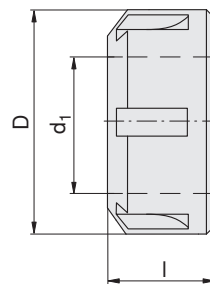

# Lock nuts ER / lock nuts ER-D

G95

Type, description	l [mm]	D [mm]	d <sub>1</sub> [mm]
SM-ER16/M22x1,5	17.0	32	M22x1,5
SM-ER20/M25x1,5	19.5	34	M25x1,5
SM-ER25/M32x1,5	20.0	42	M32x1,5
SM-ER32/M40x1,5	22.3	50	M40x1,5
SM-ER40/M50x1,5	25.3	63	M50x1,5

Type, description	l [mm]	D [mm]	d <sub>1</sub> [mm]
SM-ER16D	22.0	32	M22x1,5
SM-ER25D	24.7	42	M32x1,5
SM-ER32D	27.0	50	M40x1,5
SM-ER40D	30.7	63	M50x1,5