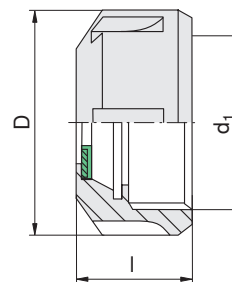

# Lock nuts ER / lock nuts ER-D

G95

Type, description	l [mm]	D [mm]	d <sub>1</sub> [mm]
SM-ER16/M22x1,5	17.0	32	M22x1,5
SM-ER20/M25x1,5	19.5	34	M25x1,5
SM-ER25/M32x1,5	20.0	42	M32x1,5
SM-ER32/M40x1,5	22.3	50	M40x1,5
SM-ER40/M50x1,5	25.3	63	M50x1,5

Type, description	l [mm]	D [mm]	d <sub>1</sub> [mm]
SM-ER16D	22.0	32	M22x1,5
SM-ER25D	24.7	42	M32x1,5
SM-ER32D	27.0	50	M40x1,5
SM-ER40D	30.7	63	M50x1,5