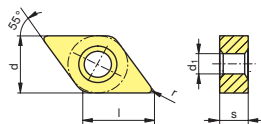

MaxiLock D/N

CN../DN..

		CTCP115	CTCP125	CTCP135	P	M	K	N	S	H	d	l	s	r	d ₁	
					[mm]	[mm]	[mm]	[mm]	[mm]							
-M70		●	●	●												
	DNMG 110408EN-M70	●	●	●							9.52	11.60	4.76	0.80	3.81	
	DNMG 110412EN-M70	●	●	●							9.52	11.60	4.76	1.20	3.81	
	DNMG 150408EN-M70	●	●	●							12.70	15.50	4.76	0.80	5.16	
	DNMG 150412EN-M70	●	●	●							12.70	15.50	4.76	1.20	5.16	
	DNMG 150416EN-M70	●	●	●							12.70	15.50	4.76	1.60	5.16	
	DNMG 150608EN-M70	●	●	●							12.70	15.50	6.35	0.80	5.16	
	DNMG 150612EN-M70	●	●	●							12.70	15.50	6.35	1.20	5.16	
DNMG 150616EN-M70	●	●	●							12.70	15.50	6.35	1.60	5.16		
		CTCP115	CTCP125	CTCP135							d	l	s	r	d ₁	